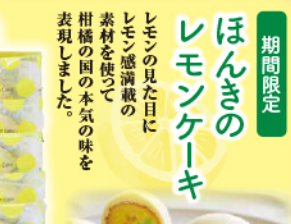

あたたかいお茶と 和菓子で ほっと一息。

名物 館わらび餅

4個入 400円(税込)
6個入 594円(税込)

ハタダのわらび餅にこし陥入り。
わらび餅のぷるんとした食感と
陥ときな粉の抜群の相性をお楽しみください。

秋のお土産・手土産にぴったり! 期間限定 お芋お菓子とレモンケーキ

3個入 648円(税込)
5個入 1,183円(税込)
どらー(いち)塩バターとの詰め合わせも
ご用意しております。

カスタードクリームに
カラメル風味で
香ばしい焼き芋を再現。
蜜たっぷりの
焼き芋を思わせる
味わいに仕上げました。

15個入 2,335円(税込)
※岡山地区2,387円(税込)
10個入、20個入、25個入もご用意しております。

今宵の月
焼き芋
まんまる生地の中に
こし餡と焼き芋
カスタード。
焼き芋の香ばしさを
広がります。

10個入 1,558円(税込)
5個入、15個入もご用意しております。

秋の焼き芋!
ふわどーる
焼き芋
焼き芋の
風味広がる
クリームを
ふわりフワセで
はさみました。

12枚入 950円(税込)
6枚入から24枚入まで
ご用意しております。

お芋のおいしさ詰まっています。
金時のさふバック
13枚入1袋 648円(税込)

3個入 518円(税込)

5個入 983円(税込)

新商品告知

こだわりの餡を味わって欲しい!
小豆のおいしさ広がるこだわりの餡入り大福を近日発売!
ちょっと疲れて元気を補給したい時にぴったり!
餡がおいしくてお値頃な大福です。

近日発売予定!
お楽しみに!

*写真はイメージです。

菓子処 畑田本舗